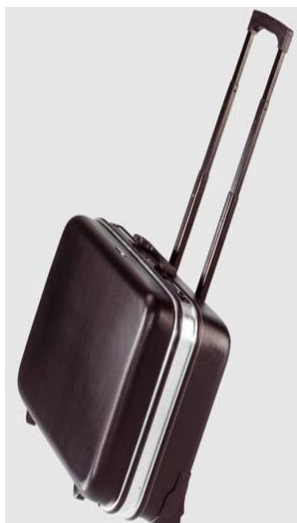

easy

Art-Nr. 114.02/P

- Kofferschalen aus hochschlagzähem ABS-Material
- robuster Aluminiumrahmen mit Stoßkantenschutz
- 2 abschließbare Kippschlösser sowie 1 PROFicode-Zahlenschloss
- B&W CONVENIENCE-Griff
- Scharnierabdeckung und Sicherheitsdeckelhalter
- Dokumentenfach im A4-Format
- herausnehmbare Werkzeugtafel im Deckel mit 22 Tool Pockets auf Vorder- und Rückseite
- herausnehmbare Abdeckplatte für Bodenschale mit 15 Tool Pockets

Innenmaße:  
455 x 345 x 160mm  
Gewicht: 4,0 kg  
Volumen: 26,0 l  
max. Zuladung: 25 kg

- Koffer ohne Inhalt -

run modul

Art-Nr. 11404/P

- mobiler Koffer mit anwendungsfreundlichem Teleskopgriff und 2 Inline-Rollen
- Kofferschalen aus hochschlagzähem ABS-Material
- robuster Aluminiumrahmen mit Stoßkantenschutz
- 2 abschließbare Kippschlösser sowie 1 B&W PROFicode Zahlenschloss
- Griff mit Rückholfeder
- Scharnierabdeckung und Sicherheitsdeckelhalter
- Dokumentenfach im A4-Forma
- herausnehmbare Werkzeugtafel im Deckel mit 22 Tool Pockets auf Vorder- und Rückseite
- herausnehmbare Abdeckplatte für Bodenschale mit 15 Tool Pockets

Innenmaße:  
485 x 345 x 195 mm  
Gewicht: 6,0 kg  
Volumen: 36,0 l  
max. Zuladung: 30 kg

- Koffer ohne Inhalt -

Angebot gültig bis 30.09.2008, solange der Vorrat reicht - Alle Preise zzgl. MwSt. Irrtümer für den Gesamthalt vorbehalten.