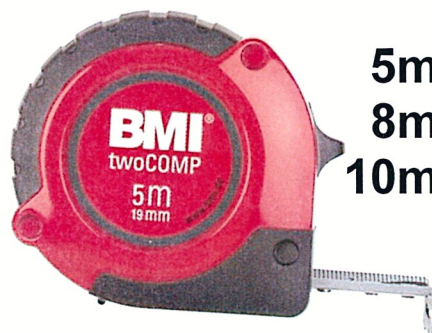

Bandmaß TwoComp

5m - **7,00 €**
8m - **10,50 €**
10m - **17,50 €**