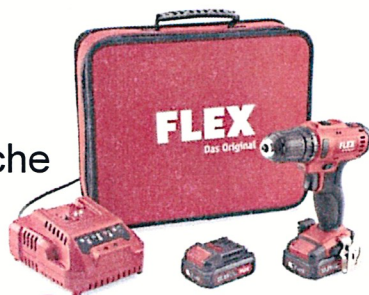

jetzt für nur **199,- €**

Fein Multimaster inkl. Zubehör-Systainer

- 1 FMM 350 QSL
- 2 Systainer (Sys 1 + Sys 1)
- 1 große Dreieck-Schleifplatte gelocht
- je 2 Schleifblätter gelocht (Korn 60, 80, 180)
- 1 Dreieck-Schleifplatte gelocht
- je 5 Schleifblätter gelocht (Korn 60, 80, 120, 180)
- 1 Spachtel 234
- + diverse Sägeblätter für Holz & Metall

für nur **289,- €**

10,8V Akku-Bohrschrauber DD2G10,8

- inkl.
- 2x Akku 2,5Ah
- 1x Ladegerät
- in Transporttasche

für nur **119,- €**

10,8V Akku-Bohrschrauber PowerMaxx BS Basic

- inkl.
- 2x Akkupack 2,0Ah
- 1x Ladegerät
- im Koffer